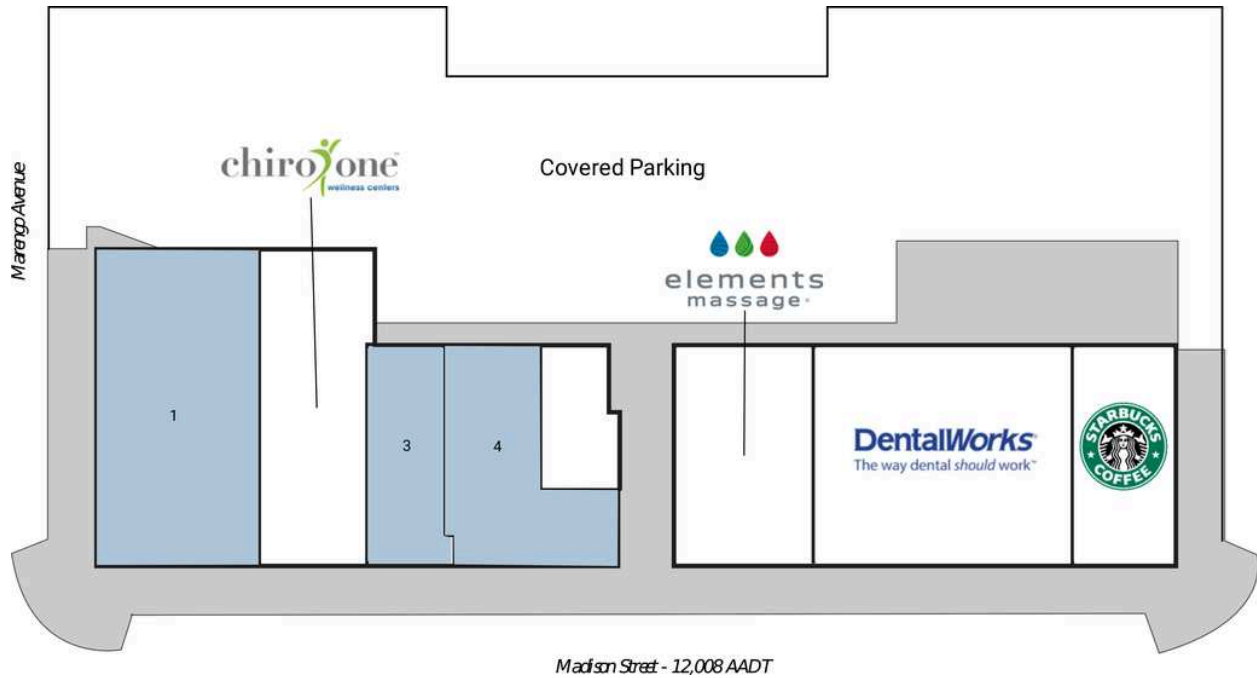

# Madison Street Commons

<b>1 AVAILABLE</b>	3,416 SF	5 Elements Massage	2,127 SF
2 Chiro One Wellness	2,356 SF	6 DentalWorks	3,854 SF
<b>3 AVAILABLE</b>	1,200 SF	9 Starbucks	1,650 SF
<b>4 AVAILABLE</b>	1,752 SF	150 Madison Street Commons Condo Association	